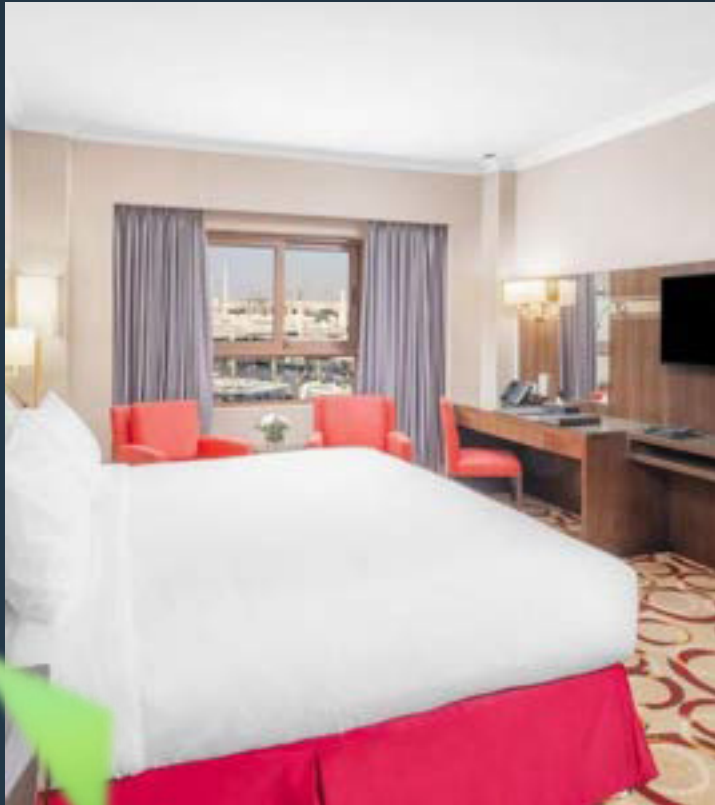

المدينة
فندق طيبة

TAIBA HOTEL
MADINAH

Keys

208 rooms
21 shops

City

Al Madinah,
Saudi Arabia

Location

On the southwestern side of the central
area of Al-Masjid an-Nabawi.